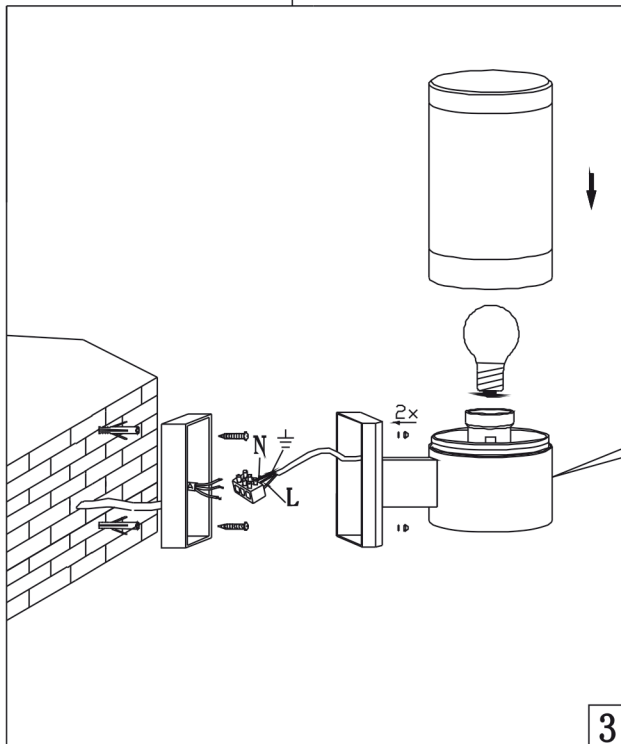

220-240V AC 50Hz
E27 MAX: 60 W

CE F \perp 

www.globo-lighting.com

GLOBO Handels GmbH
St. Peter 38
A-9184 St. Jakob / Rosental