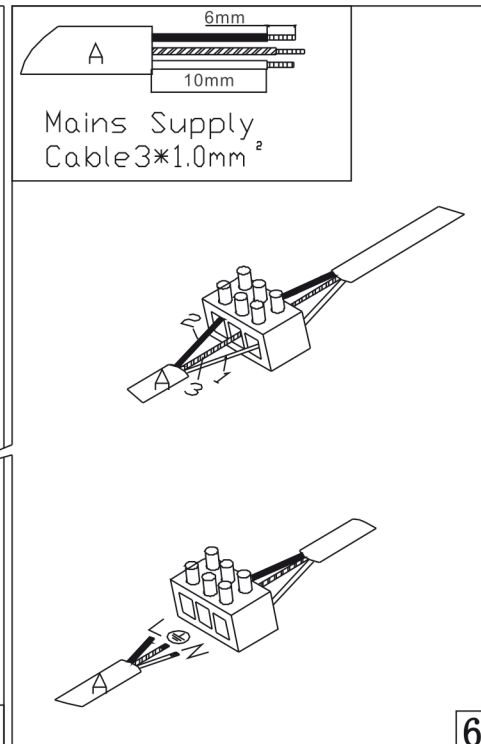

220-240V AC 50Hz
E27 MAX: 60 W

CE F \perp 

www.globo-lighting.com

GLOBO Handels GmbH
St. Peter 38
A-9184 St. Jakob / Rosental