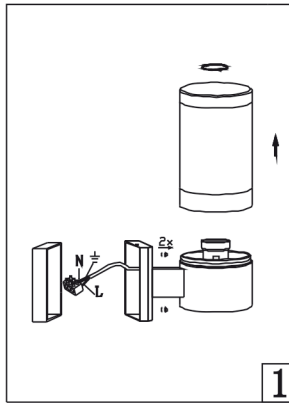

GLOBO

LIGHTING

B

32014

① N	② L	③ $\perp$	④
blauw	bruin	geel-groen	
bleu	blun	jaune-vert	
blue	brown	yellow-green	
blau	braun	gelg-grun	
azul	marron	amarillo-verde	
azul	castanho	amarello-verde	
azzurro	bruno	giallo-verde	
bla	brun	gul-grun	
kek	barna	zluta-zelena	
modra	hneda	zolty-zielony	
niebieski	brazowy	zolty-zielony	

220-240V AC 50Hz
E27 MAX: 60 W

CE F $\perp$

www.globo-lighting.com

GLOBO Handels GmbH
St. Peter 38
A-9184 St. Jakob / Rosental