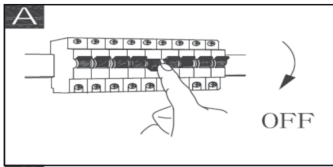

GLOBO

LIGHTING

B

32014

① N	② L	③ \perp	④
blauw	bruin	geel-groen	
bleu	blun	jaune-vert	
blue	brown	yellow-green	
blau	braun	gelg-grun	
azul	marron	amarillo-verde	
azul	castanho	amarello-verde	
azzurro	bruno	giallo-verde	
bla	brun	gul-grun	
kek	barna	zluta-zelena	
modra	hneda	zolty-zielony	
niebieski	brazowy	zolty-zielony	